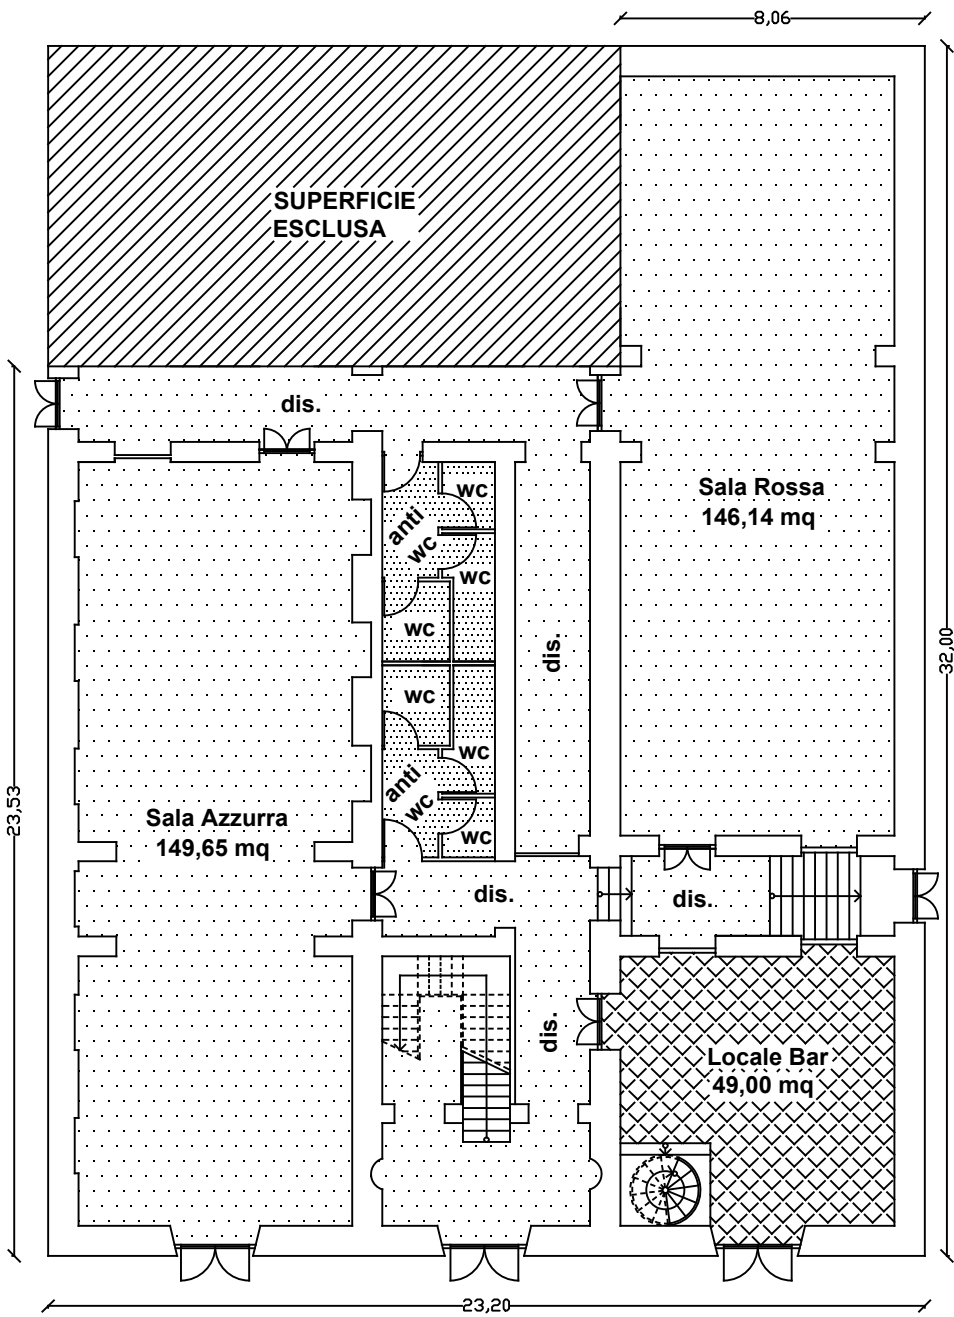

LEGENDA

-  Superficie di Somministrazione (locale bar) = mq 49,00
-  Superficie adibita ad Attività Prevalente (sala rossa, sala azzurra, servizi igienici, disimpegno) = mq 424,00
-  Superficie esclusa dalla contrattazione